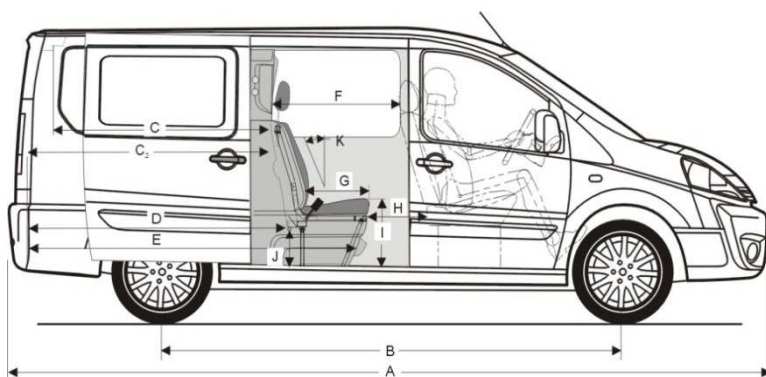

DOUBLE CABIN FIAT SCUDO

	L1	L2
A:	4805	5135
B:	3000	3122
C:	1170	1500
C2:	1320	1650
D:	1370	1700
E:	1780	2110
F:	805	805
G:	450	450
H:	190	310
I:	420	420
J:	195	195
K:	22°	22°

DĚLÍCÍ STĚNA S OKNEM

Material ABS- plast
Dělicí stěna s oknem a logem citroen
Kapsa dělicí stěny
Ložná plocha pod lavicí

LAVICE

3x3-bodové bezpečnostní pásy
Nastavitelné opěrky hlavy

PODLAHA

Kobercová rohož první a druhé řady sedadel

BOČNÍ STĚNA

Plastové krytí horní části levé boční stěny
Popelník a držák nápojů na levé boční stěně
Plastové krytí horní části pravých posuvných dveří

OBLOŽENÍ STROPU

ABS stropnice potažená látkou se světlem

DODATEČNÉ VYBAVENÍ

Pevné okno na levou nebo pravou stranu
Posuvné okno na levou nebo pravou stranu
Tónovaná okna na levé a pravé straně
Okenní mřížka

Comfort

- ■
- ■
- ■
- ■
- ■
- ■
- ■
- ■
- ■
- ▲
- ▲
- ▲
- ▲

■ STANDARD ▲ EXTRA CENA

Výhradní distributor pro ČR
COLOR CARS, spol. s r.o.

Drásov 95

261 01 Příbram

Tel. 318 690 132

Mob. 608 333 355

prestavby@color-cars.cz

www.prestavbydodavek.cz